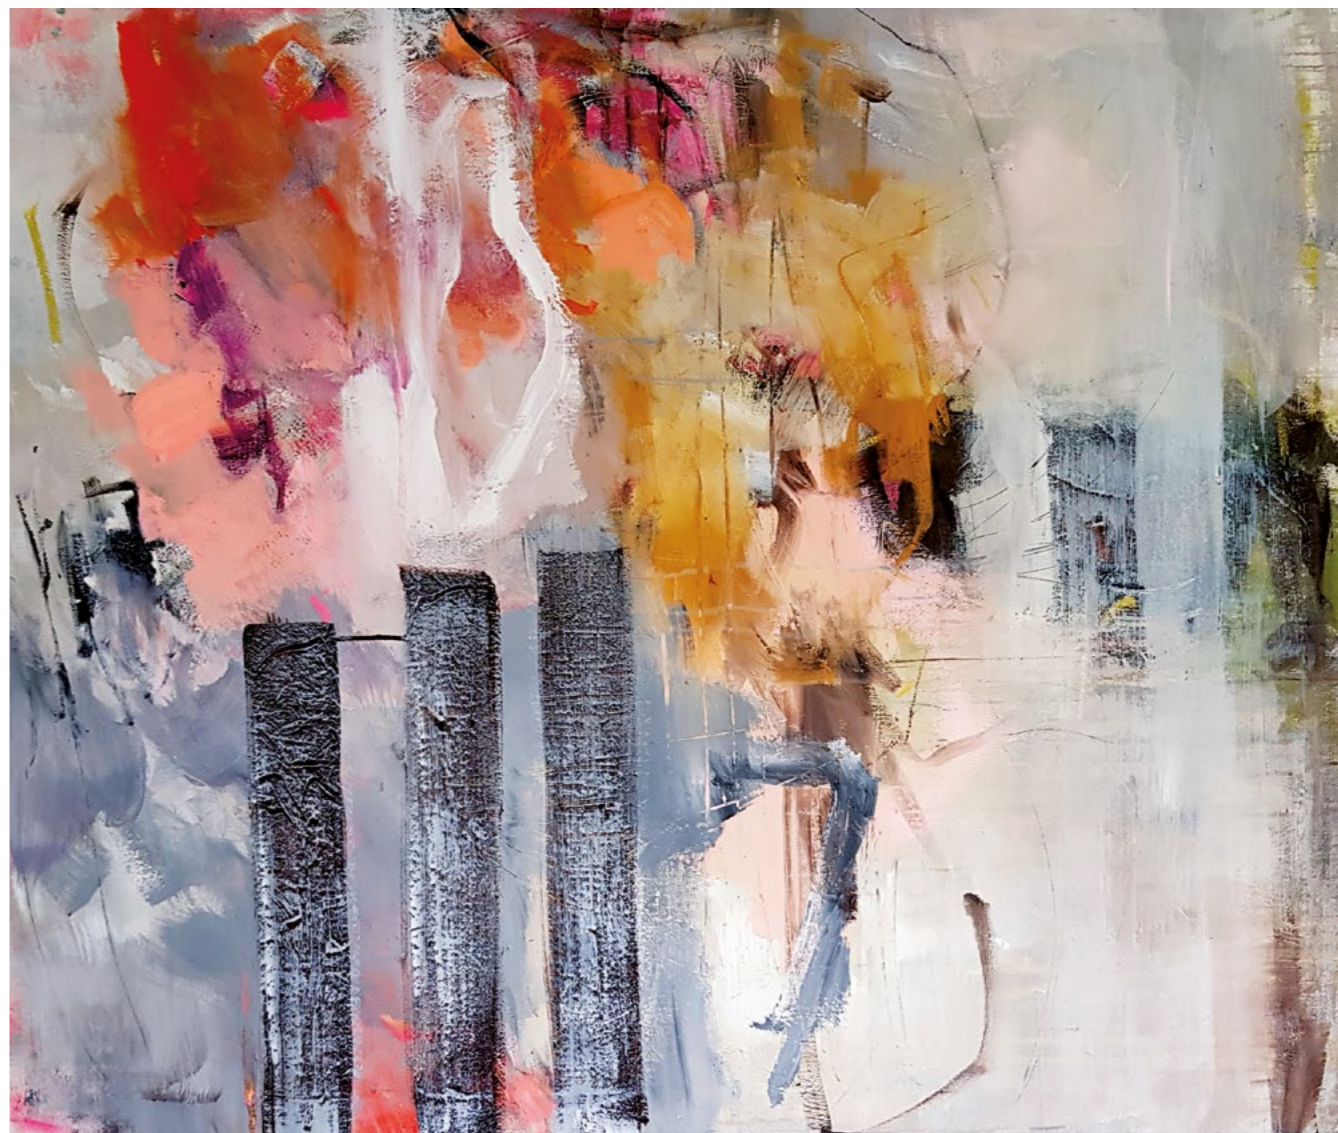

susanne meyer

freie arbeiten

duos

tiermotive

eine entdeckungsreise ...

Sich auf den Weg machen, Bilder und ihre Aussage für sich entdecken. Gegensätze wahrnehmen, Spannung und Auflösung, Bewegung und Ruhe, im kraftvollen Spiel der Farben. Die Bilder von Susanne Meyer ziehen ihre Betrachter in den Bann, und dennoch offenbaren sie ihr Geheimnis nicht auf den ersten Blick.

Die Künstlerin spannt den Bogen weit – sie malt abstrakt, sie abstrahiert und manchmal malt sie auch gegenständlich. Zunächst ist da eine Idee, oft eine bloße Geste, der dann Linien, Formen und Farben folgen, Schicht um Schicht. Ein Experiment, das sich steter Veränderung und Entwicklung unterwirft. Unterschiedliche Materialien beleben die Arbeiten – neben Papier und Stoff finden Rost, Grünspan oder Asche Verwendung. Voller Freude und Phantasie.

Begeben Sie sich auf die Reise, Sie entdecken auf den folgenden Seiten die vielseitigen Arbeiten mit all ihrem interpretativen Spielraum und kontrastreicher Fröhlichkeit.

Viel Vergnügen!

freie arbeiten

001 - 011

001 acrylmalerei auf leinwand
140 x 120 cm

002 acrylmalerei auf leinwand
180 x 75 cm

003 acrylmalerei auf leinwand
100 x 120 cm

004 acrylmalerei auf leinwand
100 x 120 cm

005 acrylmalerei auf leinwand
120 x 100 cm