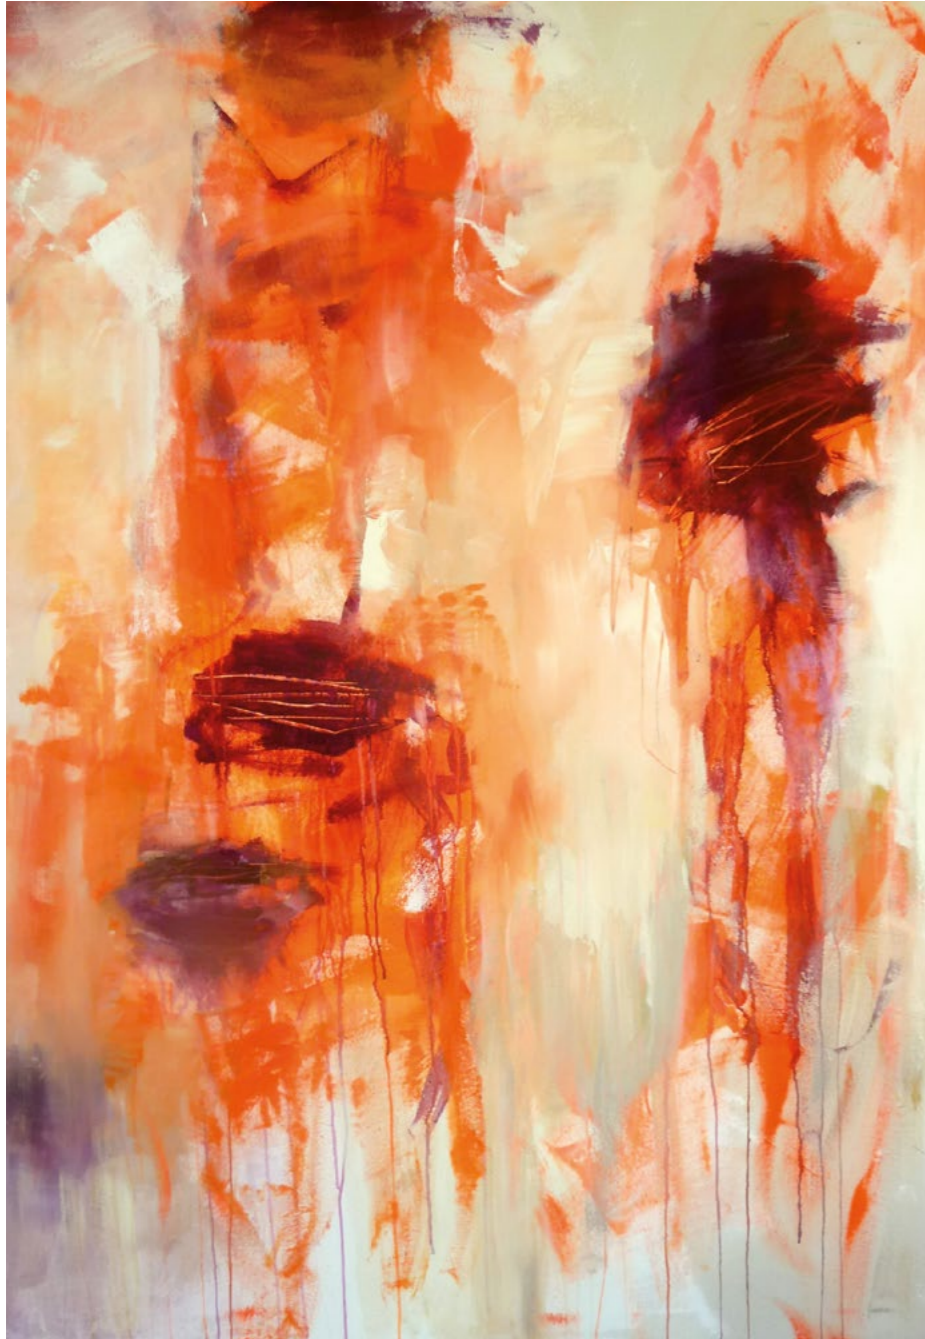

■ 012 - 013
acrylmalerei auf leinwand
100 x 140 cm